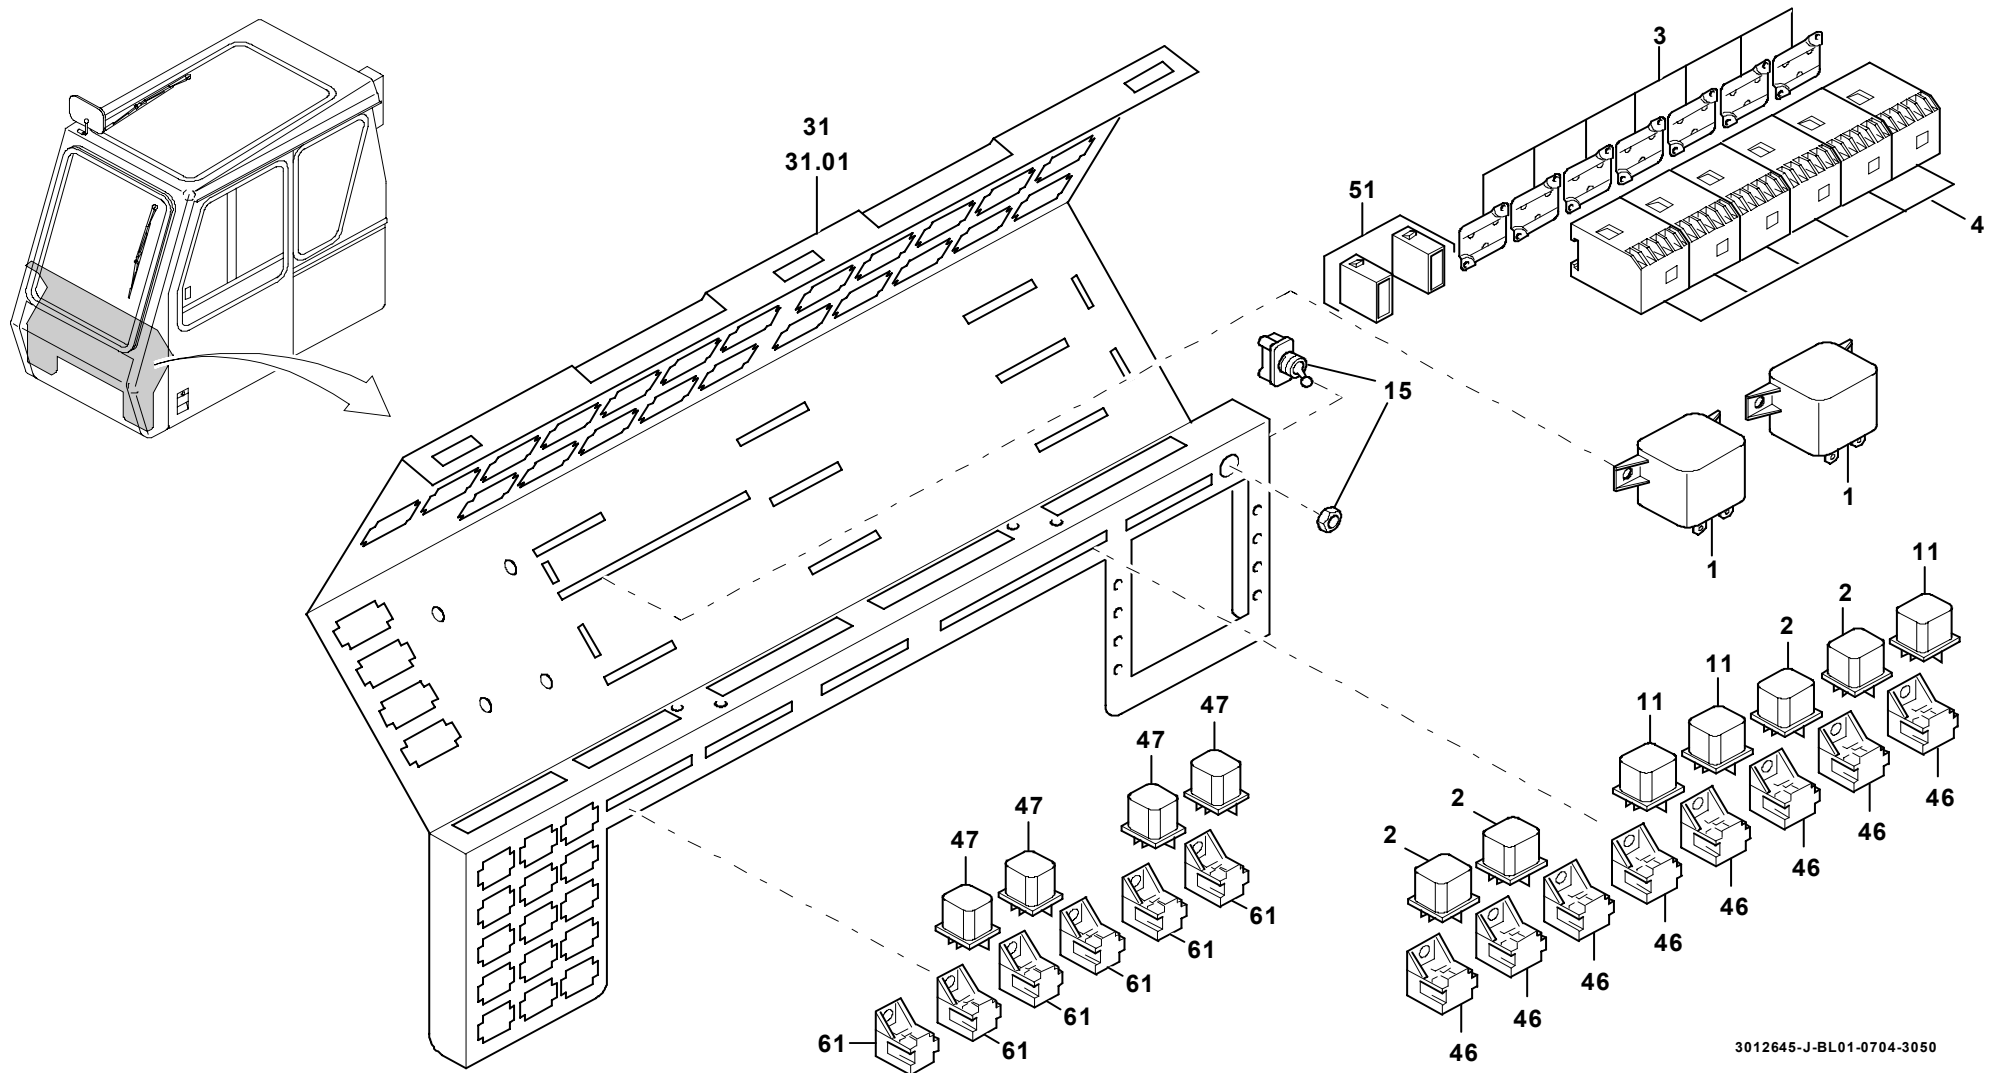

GROVE

E.-TEILE RELAISPLATTE
E.- PARTS RELAYPLATE

BILDТАFEL
PICTORIAL DISPLAY

07.04

3012645-ETL J

1/2

GMK 3050
BE 630
G 807

3012645-J-BL01-0704-3050

GROVE

E.-TEILE RELAISPLATTE

E.- PARTS RELAYPLATE

BILDТАFEL
PICTORIAL DISPLAY

07.04

3012645-ETL J

2/2

**GMK 3050
BE 630
G 807**